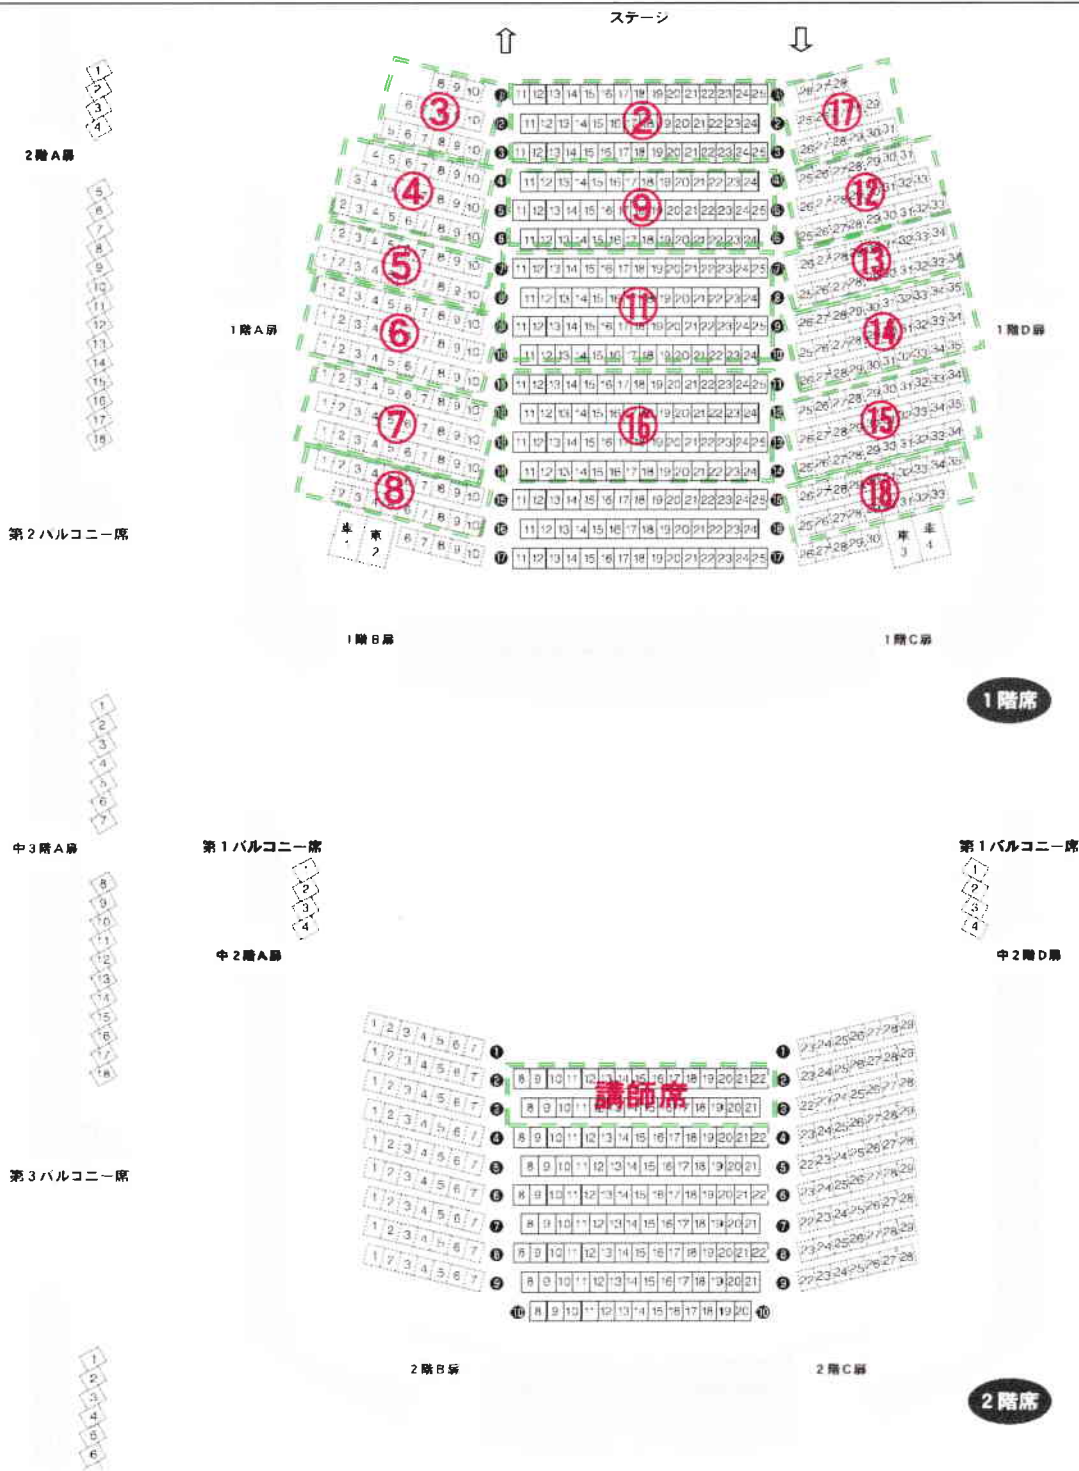

出演団体別座席割り (午後の部)

「第59回高知県合唱祭」

午前に出演する団体の方は番号のないところ、又は2階席へどうぞ

番号	団体名	人数
1	全員合唱「花」	
2	高知コーラス合笑団	38
3	小津高等学校音楽部	7
4	コールグループ	19
5	TURKEY'S CLUB	12
6	土佐山田町合唱団	18
7	女声合唱団チェリー	19
8	すさきドリーム	11
9	いの混声合唱団	36

番号	団体名	人数
10	全員合唱「大地讃頌」	
11	学芸中高コーラス部	48
12	池川混声合唱団	17
13	附属中学校合唱部	14
14	安芸市民合唱団	26
15	混声合唱団Pange	25
16	土佐女子中高コーラス部	49
17	OMC合唱団	10
18	高知ファミリーコーラス	14