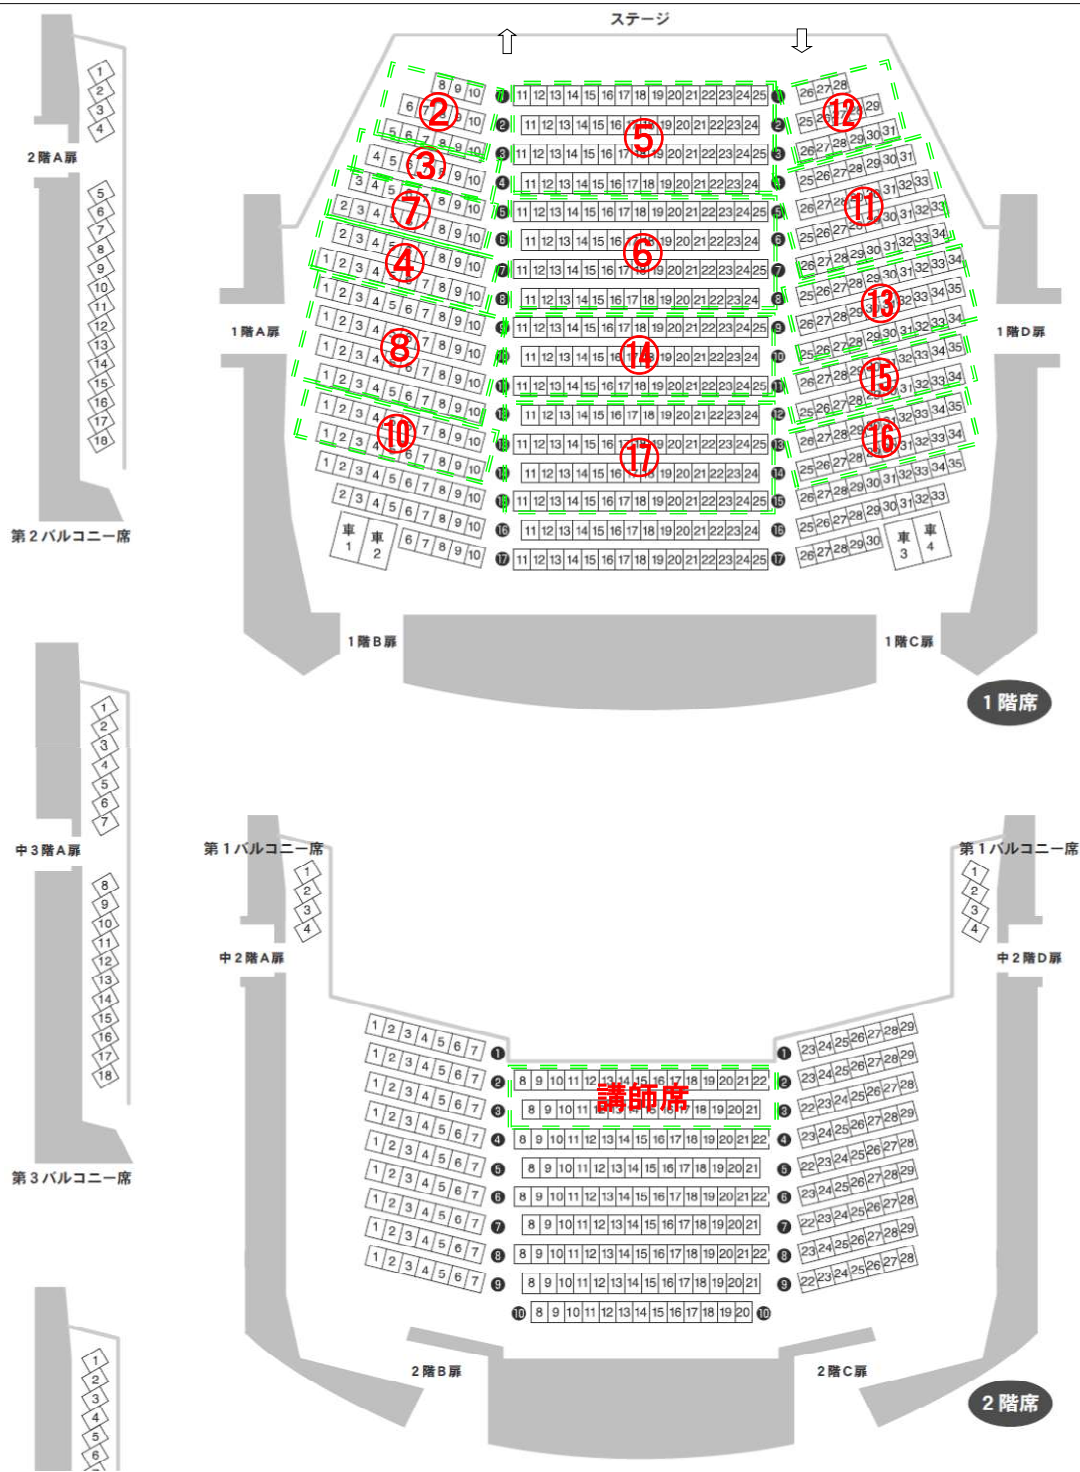

出演団体別座席割り (午後の部)

「第60回高知県合唱祭」

午前に出演する団体の方は番号のないところ、又は2階席へどうぞ

番号	団体名	人数
1	記念演奏「川狩」	
2	高知ファミリーコーラス	12
3	土佐塾中高 音楽部	4
4	池川混声合唱団	15
5	学芸中高コーラス部	46
6	高知センター合唱団	45
7	追手前高校音楽部	11
8	いの混声合唱団	36

番号	団体名	人数
9	全員合唱「大地讃頌」	
10	土佐山田町合唱団	15
11	安芸市民合唱団	25
12	小津高等学校音楽部	11
13	コールグルッペ	17
14	高知コーラス合笑団	38
15	混声合唱団Pange	16
16	ユングコーラス	12
17	土佐女子中高コーラス部	44