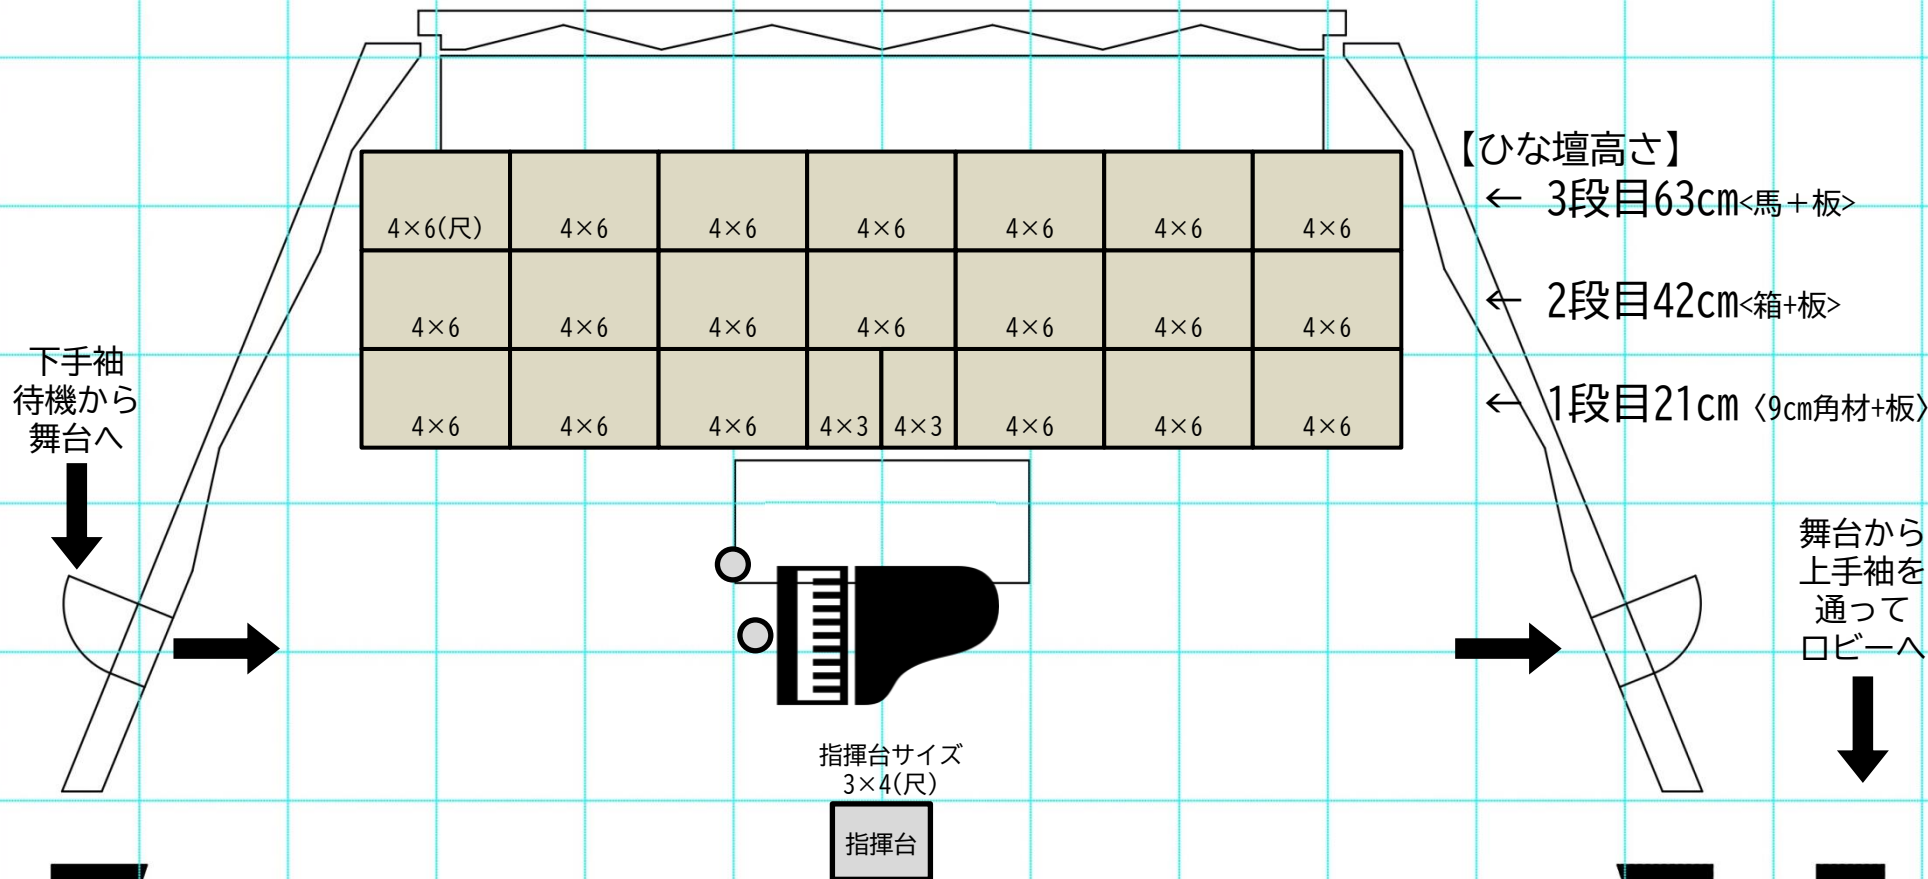

第76回全日本合唱コンクール
四国支部大会 舞台図
(かるぽーと 大ホール)

2023年8月15日版

<注意事項>
ひな壇をくみ上げる際に調整いたしますので、
位置は参考です。下見でご確認いただけます。