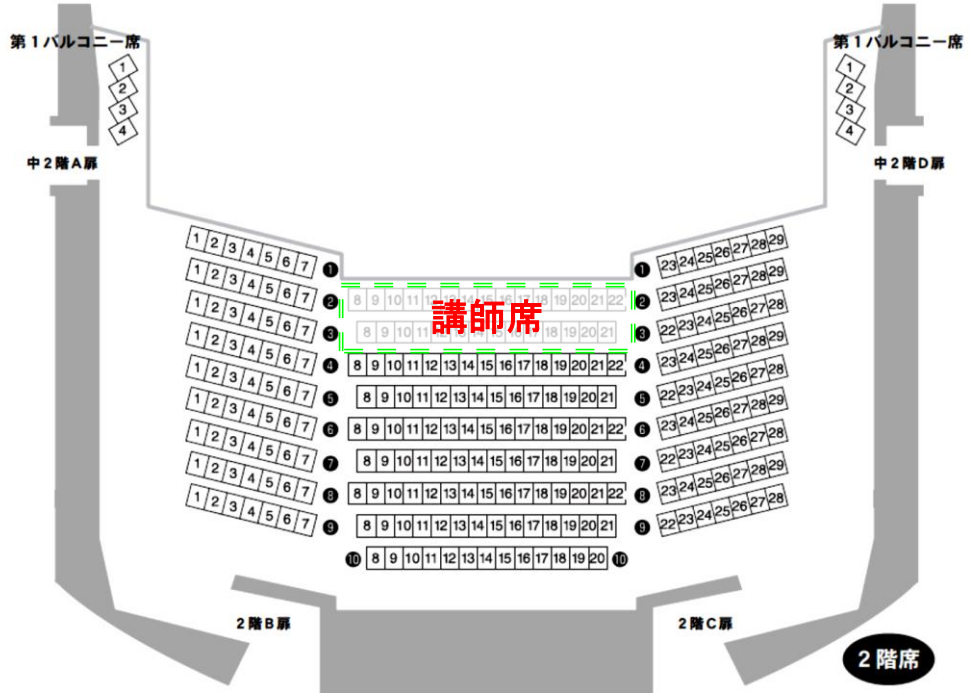

番号	団体名	人数
15	土佐女子中学高等学校コーラス部	19
16	土佐山田町合唱団	12
17	女声合唱団コーロ・バルフィオーレ	13
18	高知コーラス合笑団	27
19	女声合唱団コール・グルツペ	16
20	高知市民合唱団	24
21	いの混声合唱団	33

番号	団体名	人数
22	池川混声合唱団	12
23	女声合唱団KITTY	10
24	ヴォーチェ小高坂	9
25	アンサンブル・ソレイユ高知	14
26	コーラス大篠	9
27	安芸市民合唱団	16