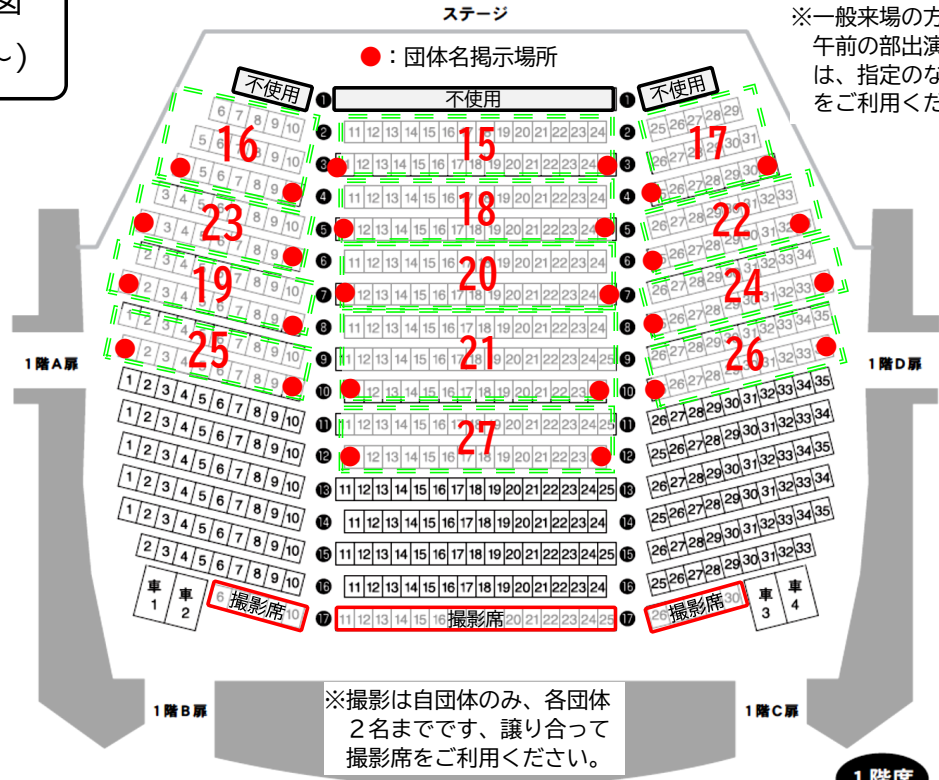

番号	団体名	人数
8	混声合唱団Pange	19
9	女声合唱団チェリー	10
10	高知センター合唱団	36
11	高知追手前高校音楽部	18
12	小高坂こすもす	18
13	高知学芸中学高等学校コーラス部	33
14	土佐中・高等学校音楽部	19

第65回高知県合唱祭

午後の部 配席図

(6/16 13時30分～)

高知市文化プラザ大ホール客席平面図

※記念演奏（混声合唱組曲
「四万十川」から『雲の上』）
出演の方＜午後の部の
出演団体ではない方＞は、
1階の指定のない席を
ご利用ください。