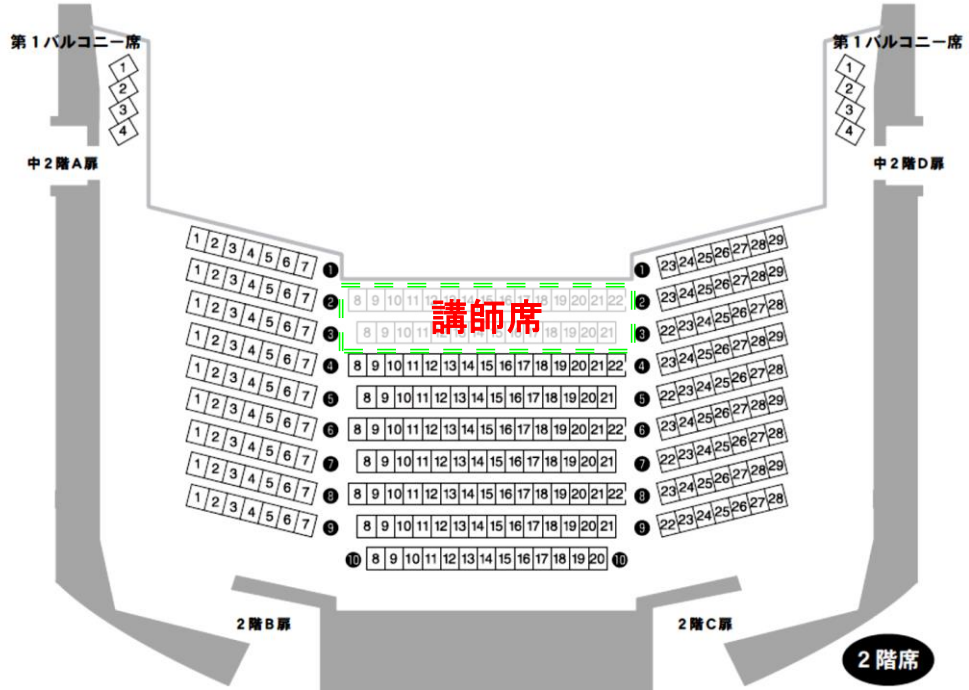

第65回高知県合唱祭

午前の部 配席図

(6/16 10時～)

高知市文化プラザ大ホール客席平面図

※記念演奏（混声合唱組曲
「四万十川」から『雲の上』）
出演の方<出演団体ではない方>
は、午前の部の間は、
指定のない席をご利用
ください。
午前の部終了後に、
午後の部の配席図の
1階の指定のない席を
ご利用ください。

番号	団体名	人数
1	高知少年少女合唱団	25
2	高知県立高知丸の内高等学校音楽科	31
3	高知ファミリーコーラス	11
4	高知大学合唱団	12
5	高岡第一小学校合唱部	23
6	Dios Anthos Choir	9
7	高知大学教育学部附属中学校合唱部	19

番号	団体名	人数
8	混声合唱団Pange	19
9	女声合唱団チェリー	10
10	高知センター合唱団	36
11	高知追手前高校音楽部	18
12	小高坂こすもす	18
13	高知学芸中学高等学校コーラス部	33
14	土佐中・高等学校音楽部	19

第65回高知県合唱祭

午後の部 配席図

(6/16 13時30分～)

高知市文化プラザ大ホール客席平面図

※記念演奏（混声合唱組曲
「四万十川」から『雲の上』）
出演の方＜午後の部の
出演団体ではない方＞は、
1階の指定のない席を
ご利用ください。