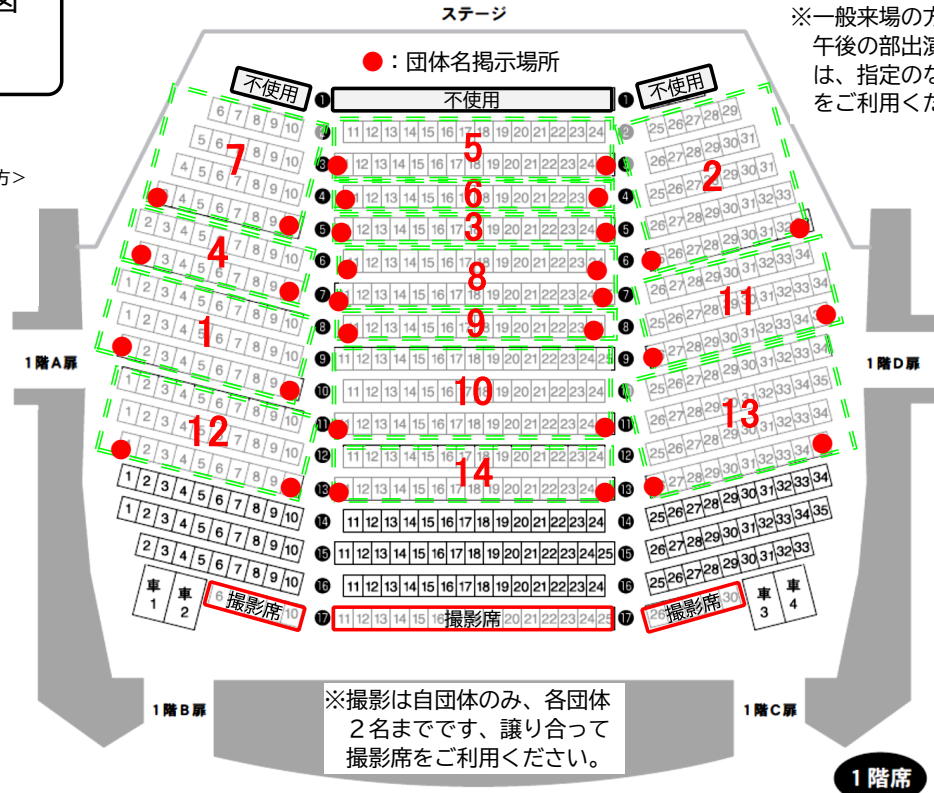

第65回高知県合唱祭

午前の部 配席図

(6/16 10時～)

高知市文化プラザ大ホール客席平面図

※記念演奏（混声合唱組曲
「四万十川」から『雲の上』）
出演の方<出演団体ではない方>
は、午前の部の間は、
指定のない席をご利用
ください。
午前の部終了後に、
午後の部の配席図の
1階の指定のない席を
ご利用ください。

番号	団体名	人数
1	高知少年少女合唱団	25
2	高知県立高知丸の内高等学校音楽科	31
3	高知ファミリーコーラス	11
4	高知大学合唱団	12
5	高岡第一小学校合唱部	23
6	Dios Anthos Choir	9
7	高知大学教育学部附属中学校合唱部	19

番号	団体名	人数
8	混声合唱団Pange	19
9	女声合唱団チェリー	10
10	高知センター合唱団	36
11	高知追手前高校音楽部	18
12	小高坂こすもす	18
13	高知学芸中学高等学校コーラス部	33
14	土佐中・高等学校音楽部	19

第65回高知県合唱祭

午後の部 配席図

(6/16 13時30分～)

高知市文化プラザ大ホール客席平面図

※記念演奏（混声合唱組曲
「四万十川」から『雲の上』）
出演の方＜午後の部の
出演団体ではない方＞は、
1階の指定のない席を
ご利用ください。