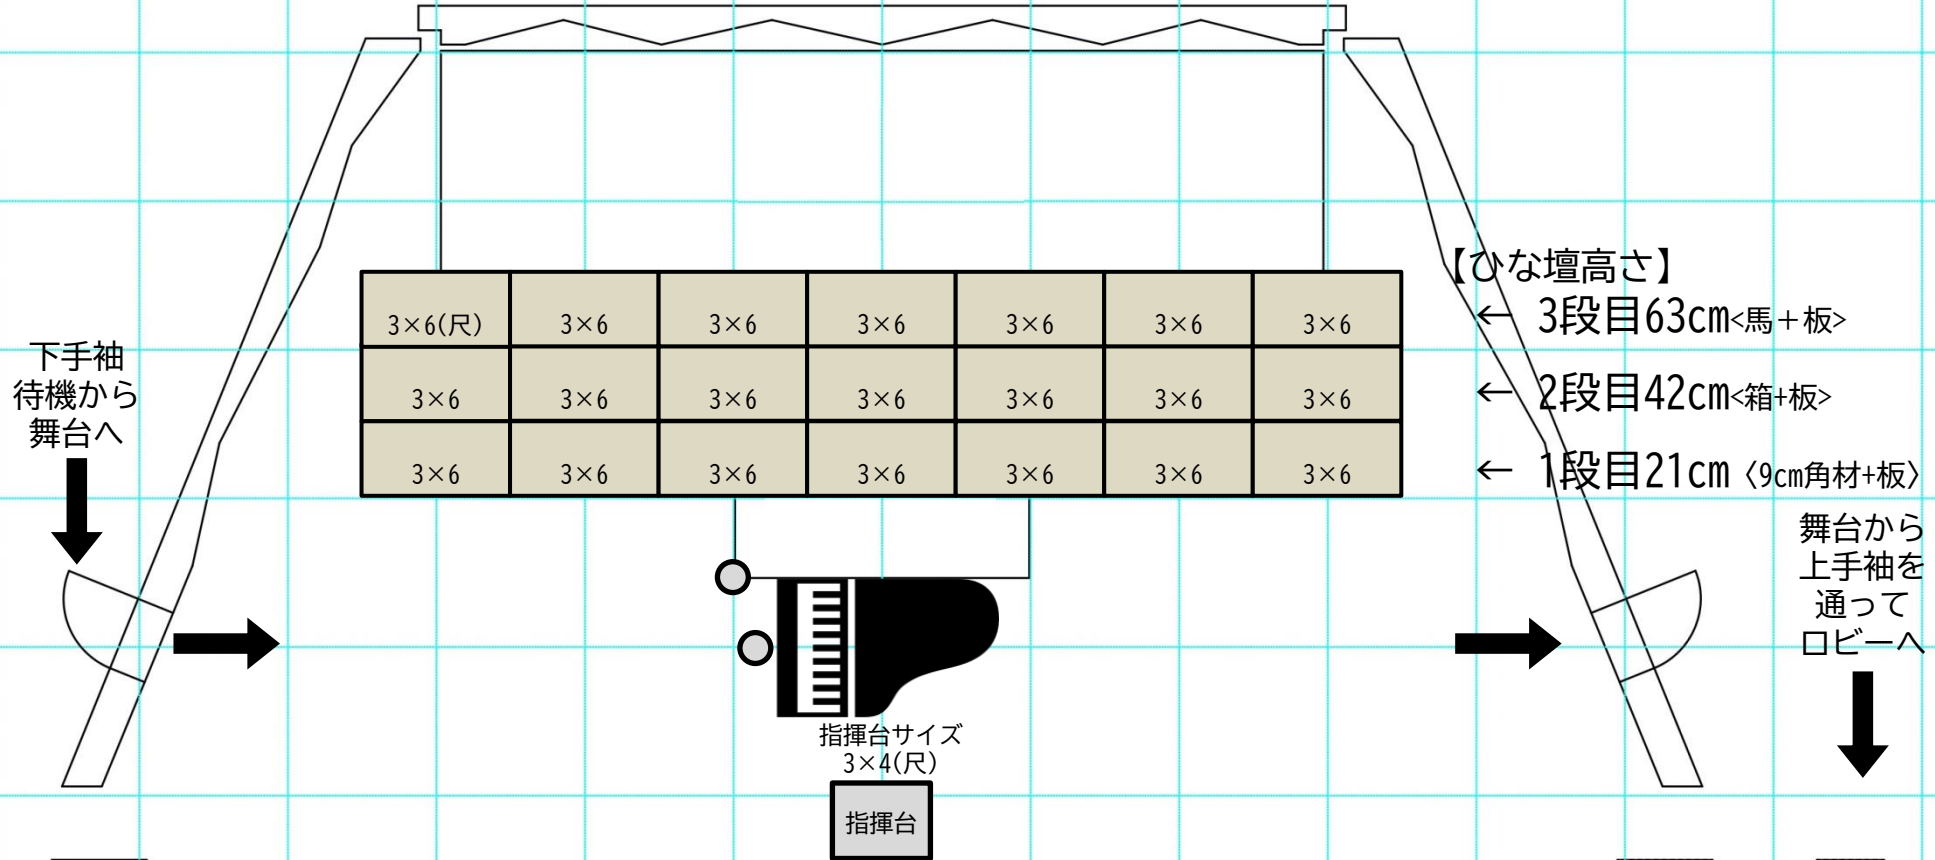

第77回全日本合唱コンクール
四国支部大会 舞台図
(かるぽーと 大ホール)

<注意事項>
ひな壇をくみ上げる際に調整いたしますので、
位置は参考です。下見でご確認いただけます。